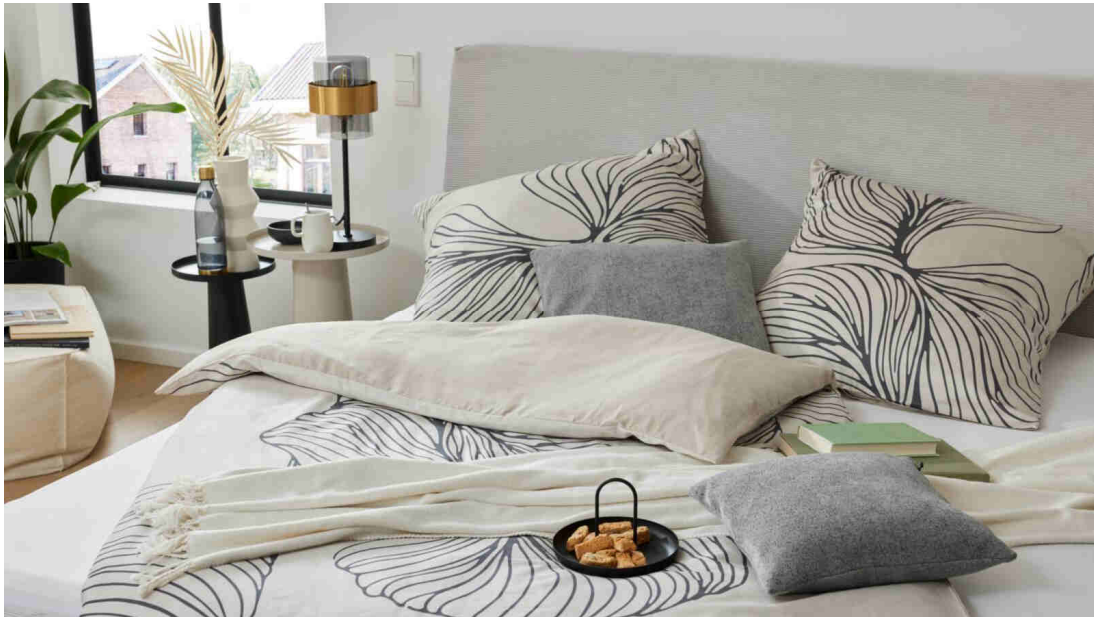

Möbel für
dich gemacht

Interliving
Bettwäsche
Serie 9128,
9129 & 9130

Besonderheiten

- Hochwertige Bettwäsche aus edlem Mako Satin
- Unterschiedliche Designs und Größen
- Ausgewählt hohe Materialien
- Moderne Designs mit aufwändigem Materialeinsatz
- Oeko-Tex Standard 100 zertifiziert

Ausführungen:

9128 grau

9128 anthrazit

9128 sand

9128 olive

Interliving-9128

100% Baumwolle

Satin Bettwäsche, stückgefärbt, VS: einfarbig, RS: einfarbig, 2 teilig mit Reißverschluss
Herstellungsland: Pakistan

Verfügbare Größen:
135x200cm, 155x220cm

Auf links und mit ähnlichen Farben waschen.
Auf links bügeln.

Maße	Artikelnummer	UVP Preis
135x200cm	9128	49,95 €
155x220cm	9128	59,95 €

Ausführungen:

9129 beige

Interliving-9129

100% Baumwolle

Satin Bettwäsche, VS: florales Muster,
RS: einfarbig, 2 teilig mit Reißverschluss
Herstellungsland: Pakistan

Verfügbare Größen:
135x200cm, 155x220cm

Auf links und mit ähnlichen Farben waschen.
Auf links bügeln.