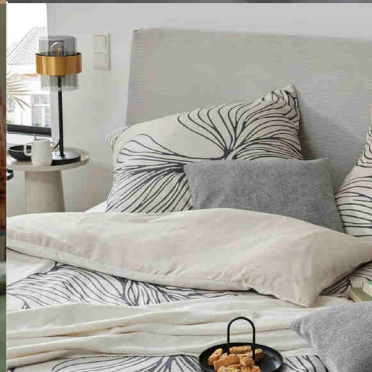

Möbel für
dich gemacht

Interliving
Bettwäsche
Serie 9128,
9129 & 9130

Besonderheiten

- Hochwertige Bettwäsche aus edlem Mako Satin
- Unterschiedliche Designs und Größen
- Ausgewählt hohe Materialien
- Moderne Designs mit aufwändigem Materialeinsatz
- Oeko-Tex Standard 100 zertifiziert

Ausführungen:

9128 grau

9128 anthrazit

9128 sand

9128 olive

Interliving-9128

100% Baumwolle

Satin Bettwäsche, stückgefärbt, VS: einfarbig, RS: einfarbig, 2 teilig mit Reißverschluss
Herstellungsland: Pakistan

100% Baumwolle

Satin Bettwäsche, VS: florales Muster,
RS: einfarbig, 2 teilig mit Reißverschluss
Herstellungsland: Pakistan

Verfügbare Größen:
135x200cm, 155x220cm

Auf links und mit ähnlichen Farben waschen.
Auf links bügeln.